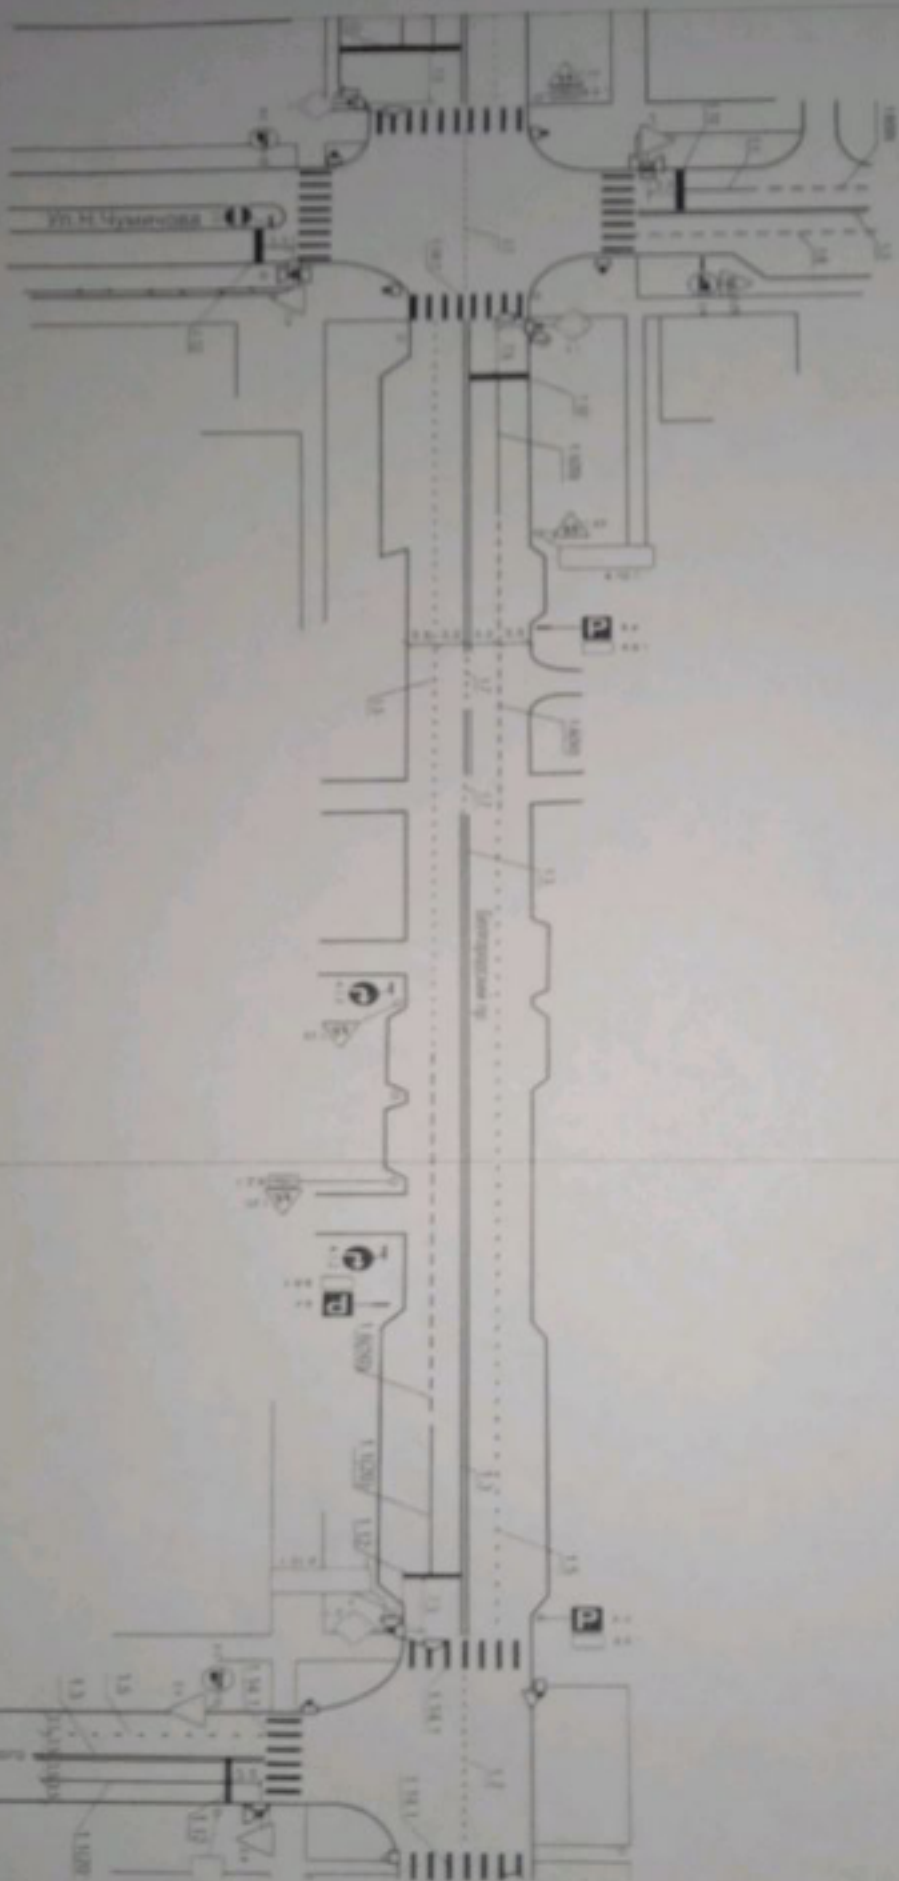

Время занятий в ОУ:

1-я смена: 9:00-14:20

2-ая смена: 16.00-21.20

Дополнительные занятия: 15.00-15.45

Схема организации дорожного движения в непосредственной близости от МБОУ СОШ № 14

План-схема района расположения МБОУ СОШ № 14